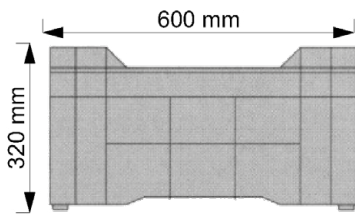

MODELL DE
MODEL DE

58 L

BOXEN FÜR DEN INDUSTRIELLEN EINSATZ

BOXES FOR
INDUSTRIAL
APPLICATIONS

DIE BESTEN
PRODUKTE FÜR
TRANSPORT
& LAGERUNG

CTR3
CTR4
CTH2
CTH1
CTS2
CTF
▶ DE

MODELL DE
MODEL DE

Die EUROPLAST DE-Box ist ideal für Transport und Lagerung geeignet. Durch die optimierte Struktur und Wölbung der Wände wird das vorhandene Fassungsvermögen bestmöglichst ausgenutzt. Mit ihrer handlichen Größe kann sie sowohl in der Landwirtschaft, aber auch in der Industrie eingesetzt werden.

Farben

Colours

Andere Farben auf Anfrage
Other colours on demand

Techn. Daten

Techn. Data

Außenmaße

Outer

measurements 600 x 400 x 320 mm

Nennvolumen

Nominal volume 58 l

Gewichte, Standardmodelle:

Weights, standard versions:

- geschlossen, 4 Füße
closed, 4 feet 2,6 kg +/- 5%

- perforiert, 4 Füße
perforated, 4 feet 2,4 kg +/- 5%

Kleinbox aus HDPE, schlagfest
Small box made of HDPE, impact proof