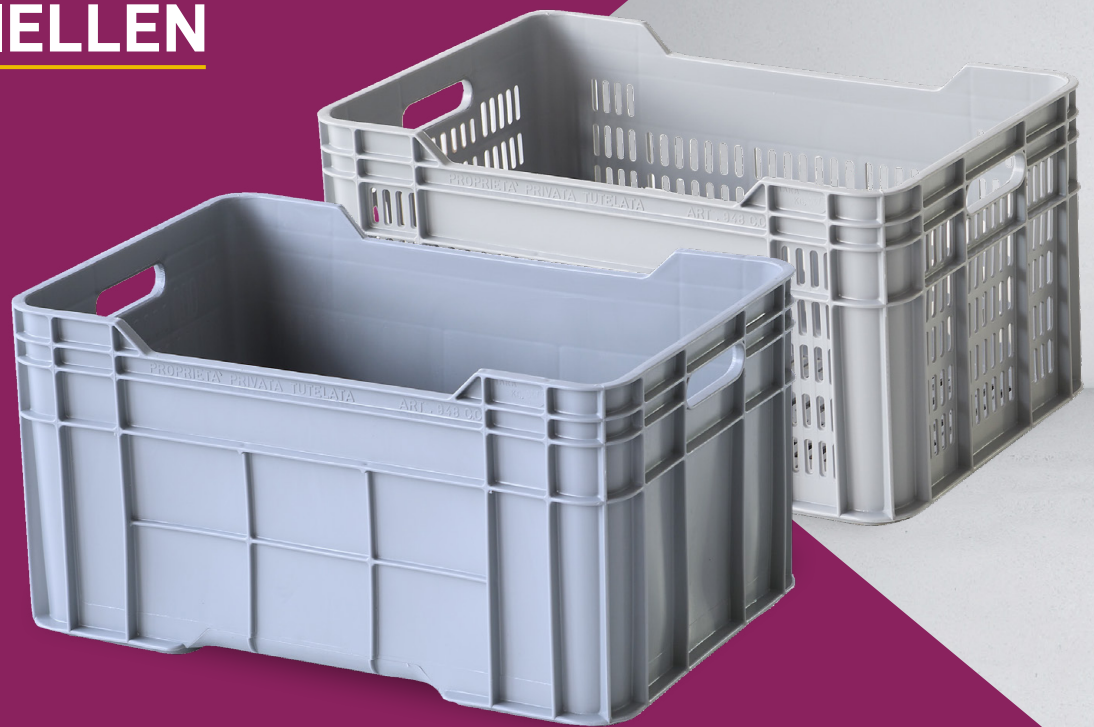

MODELL DE
MODEL DE

58 L

BOXEN FÜR DEN INDUSTRIELLEN EINSATZ

BOXES FOR
INDUSTRIAL
APPLICATIONS

DIE BESTEN
PRODUKTE FÜR
TRANSPORT
& LAGERUNG

CTR3
CTR4
CTH2
CTH1
CTS2
CTF
▶ DE

MODELL DE
MODEL DE

Die EUROPLAST DE-Box ist ideal für Transport und Lagerung geeignet. Durch die optimierte Struktur und Wölbung der Wände wird das vorhandene Fassungsvermögen bestmöglichst ausgenutzt. Mit ihrer handlichen Größe kann sie sowohl in der Landwirtschaft, aber auch in der Industrie eingesetzt werden.

The EUROPLAST DE Box is ideally suited for transport and storage. Thanks to the optimised structure and curvature of the walls, the existing capacity is optimally utilised. With its handy size, it can be used in agriculture but also for industrial applications.

Farben

Colours

Andere Farben auf Anfrage
Other colours on demand

Techn. Daten

Techn. Data

Außenmaße

Outer

measurements 600 x 400 x 320 mm