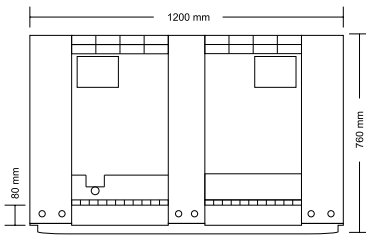

HOCHBEET CTR 3
RAISED FLOWER BED CTR3

610 L

**HOCHBEET –
GEMÜSEGARTEN
AUF 1 m²**

RAISED BED –
YOUR OWN
VEGETABLE
PATCH ON 1 m²

**DIE BESTEN
PRODUKTE FÜR
TRANSPORT
& LAGERUNG**

- CTT
- CTZ
- CTX
- ▶ HOCHBEET CTR3

HOCHBEET CTR 3
RAISED FLOWER BED CTR3

Farben

Colours

Andere Farben auf Anfrage
Other colours on demand

Techn. Daten

Techn. Data

Außenmaße

Outer

measurements 1200 x 1000 x 760 mm

Innenmaße

Inner

measurements 1120 x 920 x 600 mm

Nennvolumen

Nominal volume

610 l

Max. Füllgewicht